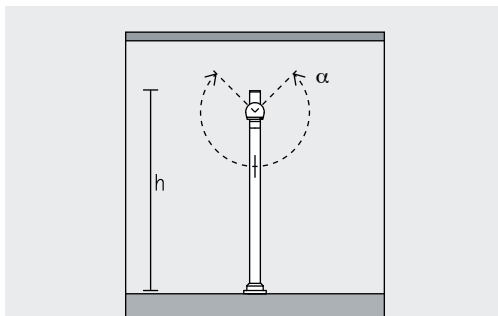

Geminimaliseerde armaturen
Groots licht, extreem kleine armaturen: met een diameter van slechts 25mm zijn de armatuurkoppelen zeer klein en blijven elegant op de achtergrond.

Flexibele montage
Licht daar, waar u het nodig hebt: monteer de Axis in het vitrineplafond of op de bodem. Naar keuze decent ingebouwd of flexibel aan de staaf: altijd draai- en zwenkbaar.

Magnetische bevestiging
Vul de staaf- en aanbouwarmatuur aan met andere armatuurkoppelen. Dankzij de magnetische bevestiging functioneert het binnen enkele seconden zonder gereedschap.

Lenzen, filters en honingraatrasters
Wissel de lichtverdelingen zonder gereedschap of modelleer licht met opsteekbare filters. Nog meer visueel comfort genereert u met Snoots en honingraatrasters.

Axis Vitrineverlichting – Armaturenindeling

Staaformaturen Spot, Flood, Wide flood

Vitrineverlichting

Staaformaturen zijn perfect geschikt om expositiestukken vanuit verschillende hoogtes te verlichten. Staaformaturen kunnen zowel op de vitrinebodem als in het vitrineplafond worden gemonteerd en kunnen in de hoogte (h) van 64mm - 306mm worden ingesteld.