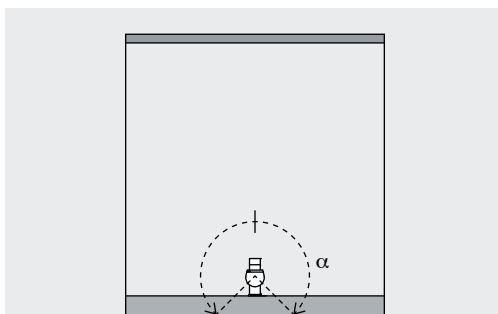

Axis Vitrineverlichting – Armaturenindeling

Staaformaturen Spot, Flood, Wide flood

Vitrineverlichting

Staaformaturen zijn perfect geschikt om expositiestukken vanuit verschillende hoogtes te verlichten. Staaformaturen kunnen zowel op de vitrinebodem als in het vitrineplafond worden gemonteerd en kunnen in de hoogte (h) van 64mm - 306mm worden ingesteld.

De armatuurkoppen kunnen eindeloos in de cirkel worden gedraaid. Het zwenkbereik van (α) 270° is in de richting van het montageoppervlak uitgelijnd.

Aanbouwarmaturen Spot, Flood, Wide flood

Vitrineverlichting

Aanbouwarmaturen zijn perfect geschikt om expositiestukken vanuit verschillende richtingen te verlichten. Het zwenkbereik van (α) 270° is van het montageoppervlak afgewend. Aan het vitrineplafond gemonteerd, wordt hun licht naar onder gestuurd - vanaf de vitrinebodem verlichten ze daarentegen naar boven. De armatuurkoppen kunnen eindeloos in de cirkel worden gedraaid.