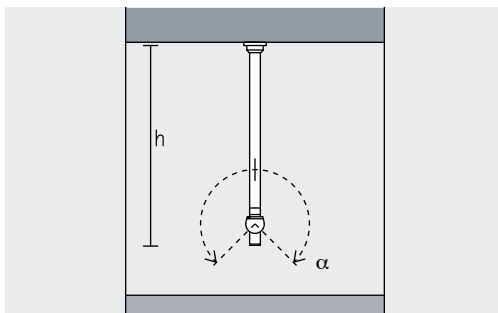

Axis Vitrineverlichting – Armaturenindeling

Staaformaturen Spot, Flood, Wide flood

Vitrineverlichting

Staaformaturen zijn perfect geschikt om expositiestukken vanuit verschillende hoogtes te verlichten. Staaformaturen kunnen zowel op de vitrinebodem als in het vitrineplafond worden gemonteerd en kunnen in de hoogte (h) van 64mm - 306mm worden ingesteld.

De armatuurkoppen kunnen eindeloos in de cirkel worden gedraaid. Het zwenkbereik van (α) 270° is in de richting van het montageoppervlak uitgelijnd.

Aanbouwarmaturen Spot, Flood, Wide flood

Vitrineverlichting