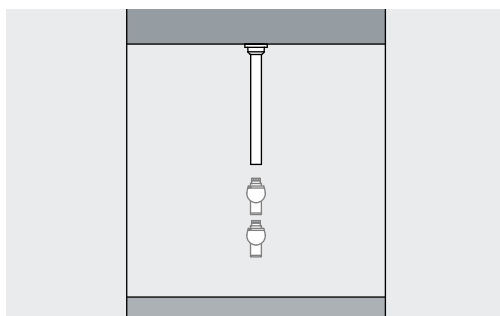

Axis Vitrineverlichting – Armaturenindeling

Halfinbouw-armaturen Spot, Flood, Wide flood

Vitrineverlichting
Halfinbouw-armaturen vallen nauwelijks op en kunnen zowel in het vitrineplafond als in de bodem worden ingebouwd. Naar keuze zijn inbouwframes voor één, twee of vier armatuurkoppen beschikbaar.

De armatuurkoppen kunnen met (α) 140° worden gekanteld en met max. 360° worden gedraaid.

Uitbreidingsarmatuurkoppen Spot, Flood, Wide flood

Vitrineverlichting
Axis staafarmaturen en aanbouwarmaturen kunnen met andere, magnetisch opsteekbare armatuurkoppen worden aangevuld. Zo ontstaan flexibele lichtoplossingen voor talrijke verschillende expositiestukken. Bij montage aan de bodem kunnen max. 2 uitbreidingsarmatuurkoppen worden toegevoegd en bij de montage aan het plafond één.

Een uitbreidingsarmatuurkop kan zowel voor staaf- als voor aanbouwarmaturen worden gebruikt. Door de polariteit van de magnetische verbinding komt de uitlijning en daardoor het draaien en zwenkbereik overeen met de armatuurkoppen.