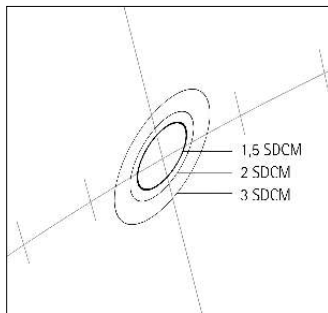

Axis Vitrineverlichting

Lichtkwaliteit van ERCO
Geselecteerd volgens de hoogste eisen met betrekking tot lichtstroom, kleurweergave en kleurlocatie gebruiken wij alleen de beste leds met licht in museumkwaliteit.