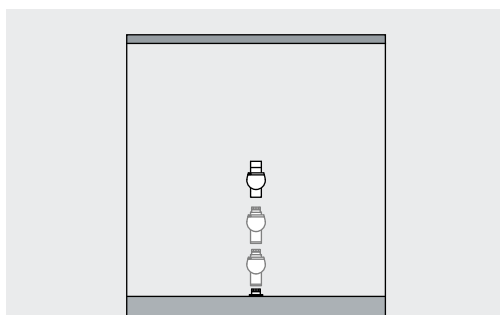

Aanbouwarmaturen zijn perfect geschikt om expositiestukken vanuit verschillende richtingen te verlichten. Het zwenkbereik van (α) 270° is van het montageoppervlak afgewend. Aan het vitrineplafond gemonteerd, wordt hun licht naar onder gestuurd - vanaf de vitrinebodem verlichten ze daarentegen naar boven. De armatuurkoppen kunnen eindeloos in de cirkel worden gedraaid.

Axis Vitrineverlichting – Armaturenindeling

Halfinbouw-armaturen Spot, Flood, Wide flood

Vitrineverlichting
Halfinbouw-armaturen vallen nauwelijks op en kunnen zowel in het vitrineplafond als in de bodem worden ingebouwd. Naar keuze zijn inbouwframes voor één, twee of vier armatuurkoppen beschikbaar.

De armatuurkoppen kunnen met (α) 140° worden gekanteld en met max. 360° worden gedraaid.

Uitbreidingsarmatuurkoppen Spot, Flood, Wide flood

Vitrineverlichting
Axis staafarmaturen en aanbouwarmaturen kunnen met andere, magnetisch opsteekbare armatuurkoppen worden aangevuld. Zo ontstaan flexibele lichtoplossingen voor talrijke verschillende expositiestukken. Bij montage aan de bodem kunnen max. 2 uitbreidingsarmatuurkoppen worden toegevoegd en bij de montage aan het plafond één.