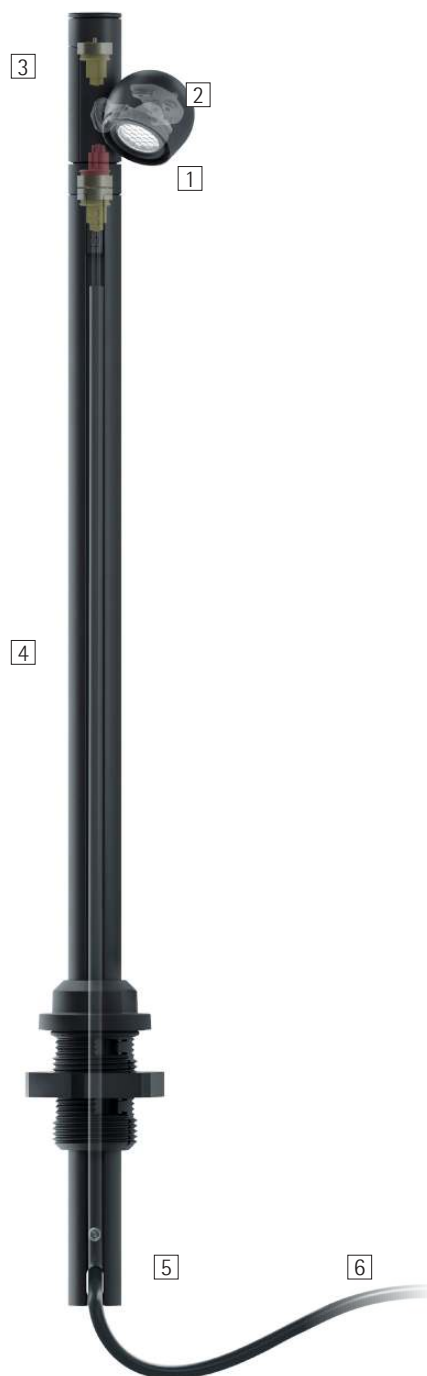

Opbouw en eigenschappen

De eigenschappen die hier worden beschreven, zijn kenmerkend voor artikelen uit deze productfamilie. Speciale artikelen kunnen afwijkende eigenschappen hebben. Een uitgebreide beschrijving van de eigenschappen van individuele artikelen treft u aan op onze website.

1 Lens Unit

- 360° draaibaar
- Kunststof, zwart
- Collimatoroptiek van optisch polymeer
- ERCO Spherolit-lenzen: spot, flood of wide flood

2 ERCO LED-module

- High-power-LED's: warmwit (2700K of 3000K) of neutraalwit (3500K of 4000K)

3 Armatuurkop

- Zwart (RAL9005)/li>
- Kunststof/metaal, mat gelakt
- 360° draaibaar
- 0-70° zwenkbaar (halfinbouw-armatuur) of 0-135° zwenkbaar (staafarmatuur/aanbouwarmatuur)
- Magnetische bevestiging aan de staaft of armatuur

4 Staaft (staafarmatuur)

- Zwart (RAL9005)
- Aluminiumprofiel, mat gelakt
- Bevestigingsmoer, kunststof
- In hoogte verstelbaar 64-306mm

of

Armatuur (aanbouwarmatuur)

- Zwart (RAL9005)
- Aluminiumprofiel, mat gelakt
- Bevestigingsmoer, kunststof

of

Inbouwframe (halfinbouw-armatuur)

- 1-delig, 2-delig of 4-delig inbouw-frame apart bestellen
- Kunststof, zwart (RAL9005)

5 Aansluitkabel

- Zwart
- 2x 0,35mm², L 1,0m

6 Bedrijfsapparaat (apart bestellen)

- On-board Dim of Casambi Bluetooth
- On-board Dim-uitvoering: draairegelaar voor regeling van de lichtsterkte aan het bedrijfsapparaat

Varianten op aanvraag

1. Speciale oplossingen voor diverse vitrines
2. Neem contact op met uw ERCO adviseur.

Design en toepassing:
www.erco.com/axis