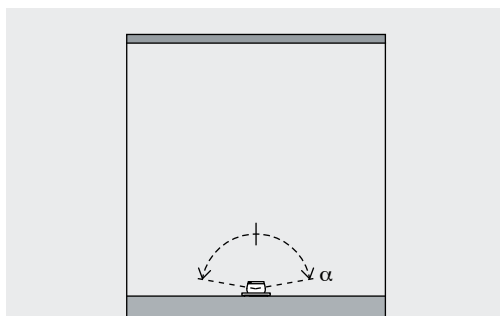

Axis Vitrineverlichting – Armaturenindeling

Halfinbouw-armaturen Spot, Flood, Wide flood

Vitrineverlichting
Halfinbouw-armaturen vallen nauwelijks op en kunnen zowel in het vitrineplafond als in de bodem worden ingebouwd. Naar keuze zijn inbouwframes voor één, twee of vier armatuurkoppen beschikbaar.

De armatuurkoppen kunnen met (α) 140° worden gekanteld en met max. 360° worden gedraaid.

Uitbreidingsarmatuurkoppen Spot, Flood, Wide flood

Vitrineverlichting
Axis staafarmaturen en aanbouwarmaturen kunnen met andere, magnetisch opsteekbare armatuurkoppen worden aangevuld. Zo ontstaan flexibele lichtoplossingen voor talrijke verschillende expositiestukken. Bij montage aan de bodem kunnen max. 2 uitbreidingsarmatuurkoppen worden toegevoegd en bij de montage aan het plafond één.

Een uitbreidingsarmatuurkop kan zowel voor staaf- als voor aanbouwarmaturen worden gebruikt. Door de polariteit van de magnetische verbinding komt de uitlijning en daardoor het draaien en zwenkbereik overeen met de armatuurkoppen.