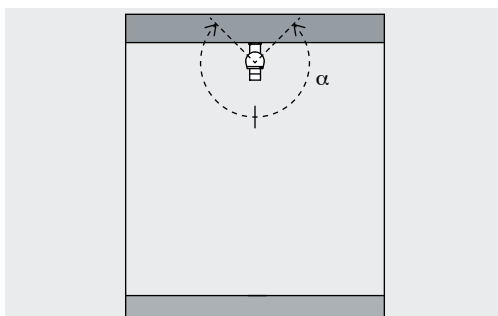

Aanbouwarmaturen Spot, Flood, Wide flood