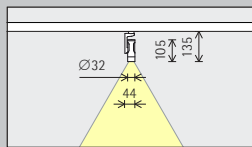

Eclipse InTrack voor spanningsrails 220-240V

Maat

XS
Ø 32mm