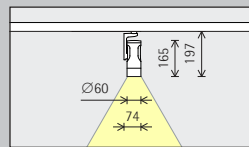

S
Ø 60mm

LED-module
Maximale waarde
bij 4000K CRI 82

2W/262lm	3,1W/369lm (Narrow spot)
3,1W/369lm	

8,1W/1048lm	3,1W/369lm (Narrow spot)
12,4W/1476lm	

Lichtkleur

	2700K CRI 92		3500K CRI 92
	3000K CRI 92		4000K CRI 82
	3000K CRI 97		4000K CRI 92

	2700K CRI 92		3500K CRI 92
	3000K CRI 92		4000K CRI 82
	3000K CRI 97		4000K CRI 92

Lichtverdeling

Spots		Breedstralers	
	Narrow spot		Wide flood
	Spot		Extra wide flood
	Flood		Oval flood
	Zoomspots		Oval wide flood
	Zoom spot		Lens-wallwashers
	Zoom oval		Wallwash

Spots		Breedstralers	
	Narrow spot		Wide flood
	Spot		Extra wide flood
	Flood		Oval flood
	Zoomspots		Oval wide flood
	Zoom spot		Lens-wallwashers
	Zoom oval		Wallwash
Contourenspots			
	Narrow framing		
	Wide framing		

Regeling

	Casambi Bluetooth + DALI via Gateway		Zigbee
	Multi Dim ✓ DALI dimbaar ✓ Push Dim ✓ Fasendimbaar		Multi Dim + On-board Dim ✓ DALI dimbaar ✓ Push Dim ✓ Fasendimbaar ✓ Dimbaar via draairegelaar
	On-board Dim		

	Casambi Bluetooth + DALI via Gateway		Zigbee
	Multi Dim ✓ DALI dimbaar ✓ Push Dim ✓ Fasendimbaar		Multi Dim + On-board Dim ✓ DALI dimbaar ✓ Push Dim ✓ Fasendimbaar ✓ Dimbaar via draairegelaar
	On-board Dim		

Kleur (huis)

	Wit		Zilver
	Zwart		10.000 kleuren *

	Wit		Zilver
	Zwart		10.000 kleuren *

Toebehoren

	Lenzen		Lens units		Snoot		Add-on control units
	Filter		Honingraatraster		Antiverblinding-kleppen		DALI-Casambi Gateway