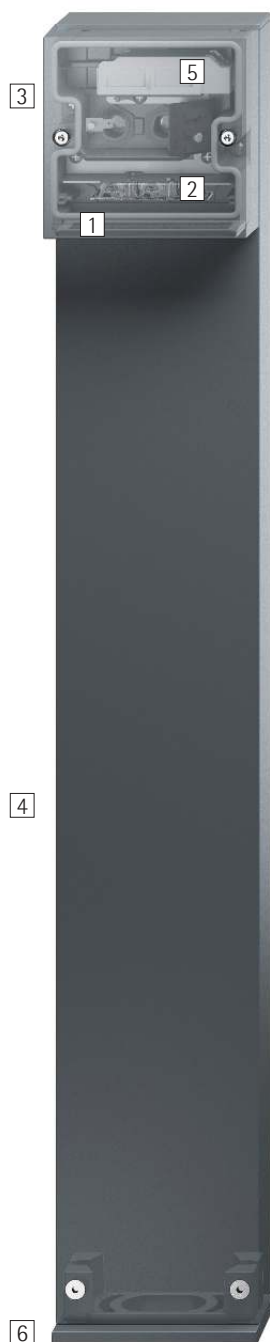

Opbouw en eigenschappen

De eigenschappen die hier worden beschreven, zijn kenmerkend voor artikelen uit deze productfamilie. Speciale artikelen kunnen afwijkende eigenschappen hebben. Een uitgebreide beschrijving van de eigenschappen van individuele artikelen treft u aan op onze website.

1 Lens

- Softec lens als veiligheidsglas
- Sculptuurlens breed stralend of prisma lens diep stralend

2 ERCO LED-module

- High-power-LED's: warmwit (3000K) of neutraalwit (4000K)
- Collimatoroptiek van optisch polymeer

3 Armatuurhuis

- Graphit m
- Corrosiebestendig aluminiumgietwerk, no-rinse-oppervlaktebehandeling
- 2-voudig gecoat
- Geoptimaliseerd oppervlak voor minder stof- en vuilafzetting

4 Bolder

- Corrosiebestendig aluminiumprofiel, no-rinse-oppervlaktebehandeling
- Graphit m met dubbele coating
- De montage van de armatuur en de bolder moet ter plaatse gebeuren

5 Bedrijfsapparaat

- Schakelbaar

6 Vloerplaat

- Voor montage op toebehoren
- Montagetoehoren apart bestellen

Beschermingsgraad IP65

Stofdicht en beschermd tegen spuitwater

Varianten op aanvraag

1. High-power-LED's: 3000K CRI 97 of 2700K, 3500K, 4000K met CRI 92
   - Huis: 10.000 andere kleuren
2. Neem contact op met uw ERCO adviseur.

Design en toepassing:
www.erco.com/kubus