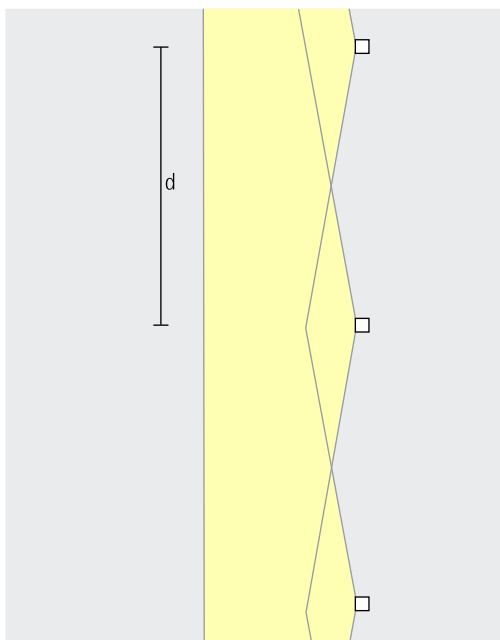

De afstanden tussen twee armaturen kunnen dan tot en met 2m bedragen. Als de verlichting het doel heeft om de gebruiker optisch te begeleiden, dan kunnen nog groteren afstanden worden gerealiseerd.

Opstelling: $d \leq 2m$