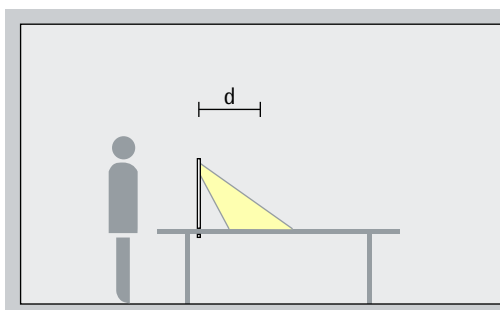

Uit slechts één positie kan het verlichte oppervlak dankzij een armatuurkop, die met 180° (α) kan worden gedraaid, in overeenstemming met de kijktaak worden uitgelijnd.

Opstelling: $\alpha = 180^\circ$

Opstelling: a = 40 - 50cm en d = 50cm

Uit slechts één positie kan het verlichte oppervlak dankzij een armatuurkop, die met 180° (α) kan worden gedraaid, in overeenstemming met de kijktaak worden uitgelijnd.