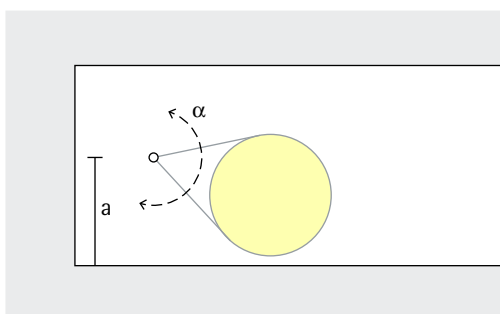

Uit slechts één positie kan het verlichte oppervlak dankzij een armatuurkop, die met 180° (α) kan worden gedraaid, in overeenstemming met de kijktaak worden uitgelijnd.

Opstelling: $\alpha = 180^\circ$

Opstelling: a = 40 - 50cm en d = 50cm

Uit slechts één positie kan het verlichte oppervlak dankzij een armatuurkop, die met 180° (α) kan worden gedraaid, in overeenstemming met de kijktaak worden uitgelijnd.