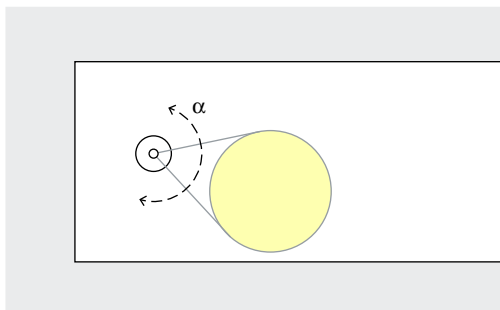

Uit slechts één positie kan het verlichte oppervlak dankzij een armatuurkop, die met 180° (α) kan worden gedraaid, in overeenstemming met de kijktaak worden uitgelijnd.

Opstelling: $\alpha = 180^\circ$