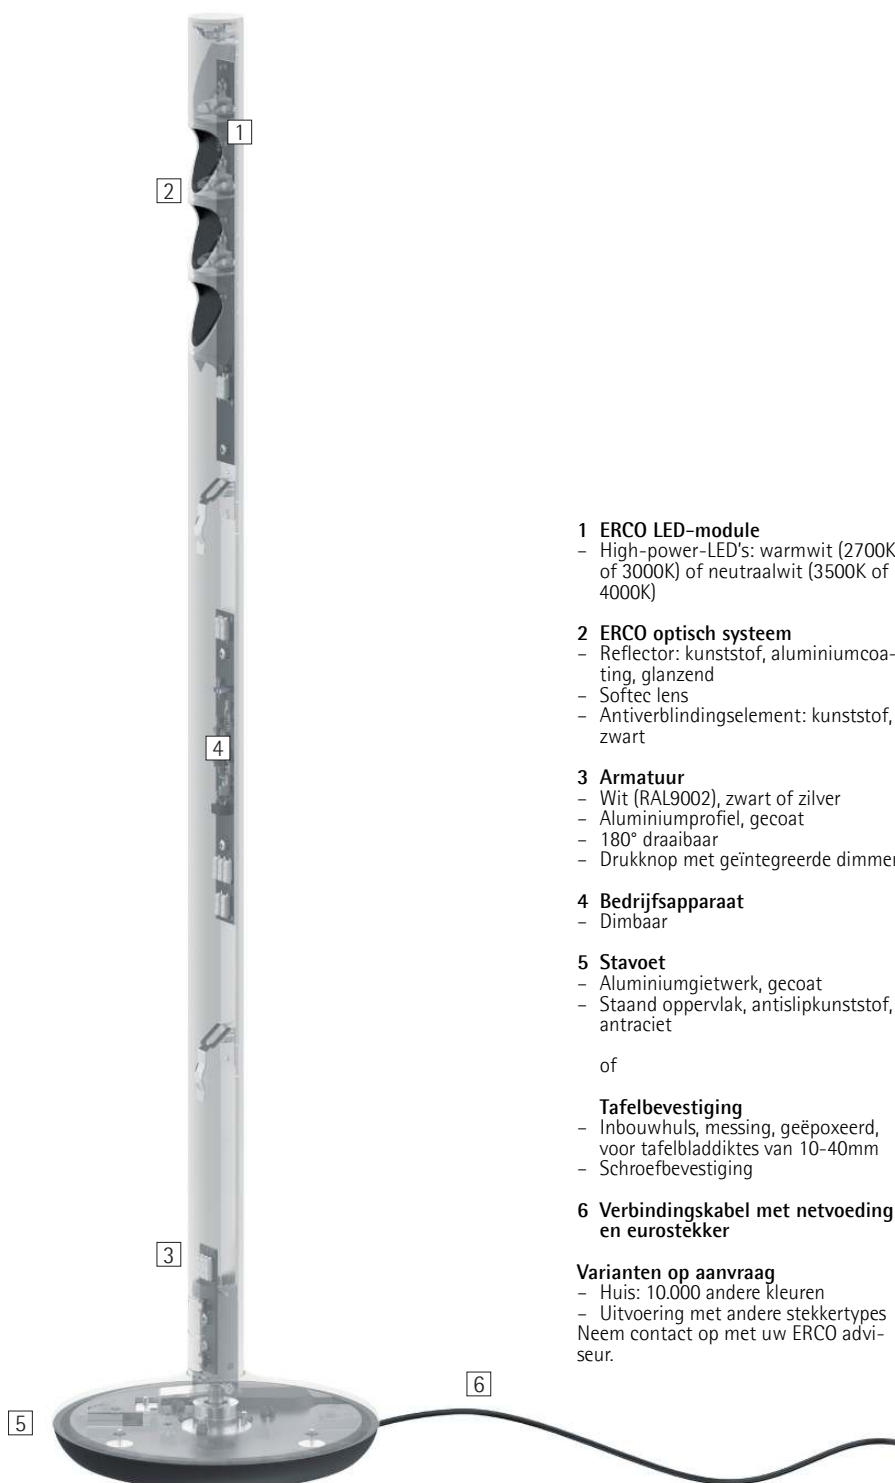

Opbouw en eigenschappen

De eigenschappen die hier worden beschreven, zijn kenmerkend voor artikelen uit deze productfamilie. Speciale artikelen kunnen afwijkende eigenschappen hebben. Een uitgebreide beschrijving van de eigenschappen van individuele artikelen treft u aan op onze website.

1 ERCO LED-module

- High-power-LED's: warmwit (2700K of 3000K) of neutraalwit (3500K of 4000K)

2 ERCO optisch systeem

- Reflector: kunststof, aluminiumcoating, glanzend
- Softec lens
- Antiverblindingselement: kunststof, zwart

3 Armatuur

- Wit (RAL9002), zwart of zilver
- Aluminiumprofiel, gecoat
- 180° draaibaar
- Drukknop met geïntegreerde dimmer

4 Bedrijfsapparaat

- Dimbaar

5 Stavoet

- Aluminiumgietwerk, gecoat
- Staand oppervlak, antislipkunststof, antraciet

of

Tafelbevestiging

- Inbouwhuls, messing, geëpoxeerd, voor tafelbladdiktes van 10-40mm
- Schroefbevestiging

6 Verbindingskabel met netvoeding en eurostekker

Varianten op aanvraag

1. Huis: 10.000 andere kleuren
   - Uitvoering met andere stekertypes
2. Neem contact op met uw ERCO adviseur.

Design en toepassing:
www.erco.com/lucy