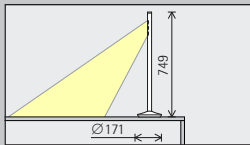

Lucy Werkplekarmaturen

Maat 749mm