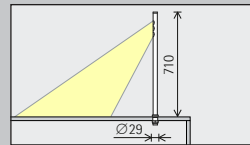

Opstelling: a = 40 - 50cm en d = 50cm

Uit slechts één positie kan het verlichte oppervlak dankzij een armatuurkop, die met 180° (α) kan worden gedraaid, in overeenstemming met de kijktaak worden uitgelijnd.

Opstelling: $\alpha = 180^\circ$

MADIZIN X SIL-
VERJAM Studios,
Hamburg. Interi-
eurarchitectuur:
aiinu design, Ham-
burg. Fotografie:
Frieder Blickle,
Hamburg.

Lucy Werkplekarmaturen

Maat 749mm

710mm

LED-module
Maximale waarde
bij 4000K CRI 82