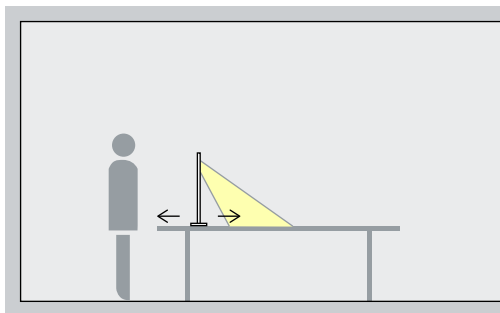

Lucy Werkplekarmaturen – Armaturenindeling

Werkplekarmaturen
Breed stralend

Werkplekverlichting

Lucy werkplekarmaturen met stavoet kunnen flexibel worden gepositioneerd. Voor een goed verlicht werkvlak dient de armatuur daarbij voor rechtshandigen aan de linkerkant van de tafel en voor linkshandigen aan de rechterkant van de tafel te staan.