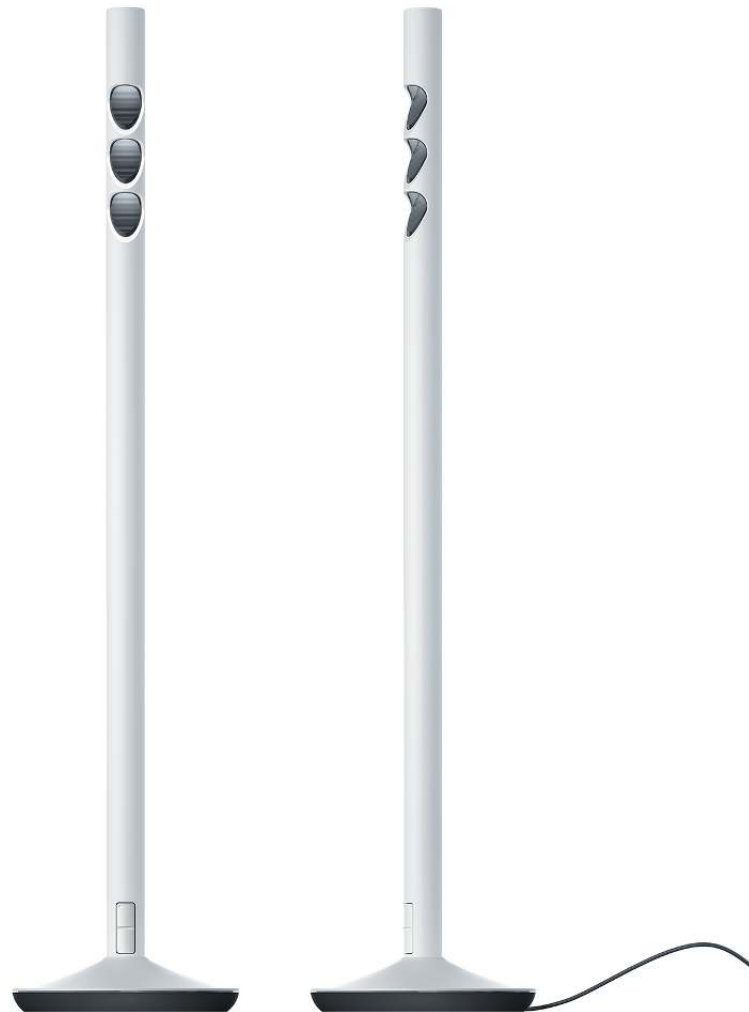

Lucy – Ideaal voor digitale werkplekverlichting

Innovatief design voor een hoge productie tijdens het werk

Licht om te denken, licht om geconcentreerd te werken, licht voor creatieve concepten - met Lucy brengt ERCO professionele LED-lichttechniek naar iedere werkplek, bijvoorbeeld in bibliotheken, kantoren of woningen. Het minimalistische design is flexibel in zijn toepassing, hoogwaardig als verschijning en intuïtief in de bediening. Voor vaste montage ter plaatse op werkplekken in openbare gebouwen kan de armatuur in het tafelblad worden verzonken. Zoals bij de variant met stavoet blijft de armatuurkop draaibaar met

180° en kan individueel worden uitgelijnd. Het gesloten optische systeem ligt beschermd binnenin de armatuur en garandeert daardoor verblindingsvrij licht met een groot visueel comfort. Via een aanraaktoets is Lucy schakelbaar en kan tot en met 1% traploos worden gedimd.

1 ERCO LED-module

- High-power-LED's: warmwit (2700K of 3000K) of neutraalwit (3500K of 4000K)

2 ERCO optisch systeem

- Reflector: kunststof, aluminiumcoating, glanzend
- Softec lens
- Antiverblindingselement: kunststof, zwart

Uit slechts één positie kan het verlichte oppervlak dankzij een armatuurkop, die met 180° (α) kan worden gedraaid, in overeenstemming met de kijktaak worden uitgelijnd.

Opstelling: $\alpha = 180^\circ$