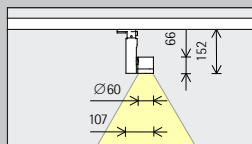

Opstelling: $a = 1/3 \times h$ resp.
 $\alpha = 35^\circ$

Voor een goede gelijkmatigheid in de lengte kan de armatuurafstand (d) van Optec wallwashers max. het 1,2-voudige van de wandafstand (a) bedragen.

Opstelling: $d \leq 1,2 \times a$

In de wallwasher-tabellen op www.erco.com vindt u de betreffende optimale wand- en armatuurafstanden van individuele artikelen.

Optec New voor spanningsrails 220-240V

Maat