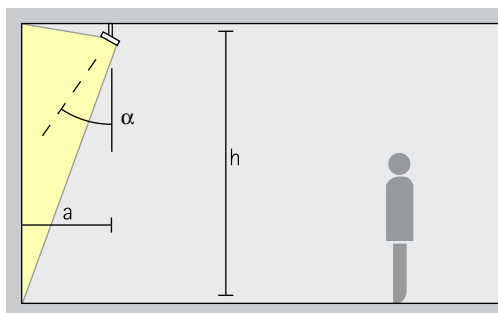

Optec New voor spanningsrails 220-240V – Armaturenindeling

Lens-wallwasher
Wallwash

Wallwashing

Voor een gelijkmatige, verticale verlichting dient de wandafstand (a) van Optec lens-wallwashers circa een derde van de hoogte van de ruimte (h) te bedragen. Daaruit resulteert een richthoek (α) van ca. 35°.

Opstelling: $a = 1/3 \times h$ resp.
 $\alpha = 35^\circ$