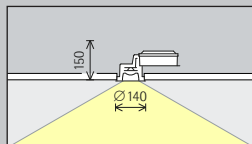

Quintessence Plafondinbouwwarmaturen

Maat

Maat 3