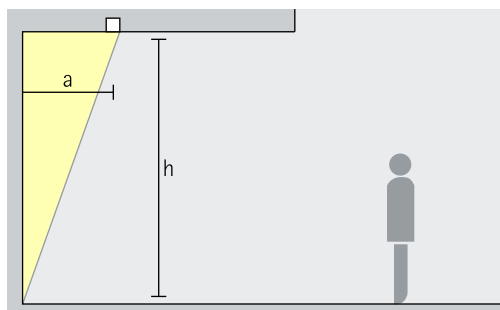

Lens-wallwasher Wallwash

Wallwashing
Voor een gelijkmatige, verticale verlichting dient de wandafstand (a) van Quintessence lens-wallwashers circa een derde van de hoogte van de ruimte (h) te bedragen.

Opstelling: $a = 1/3 \times h$