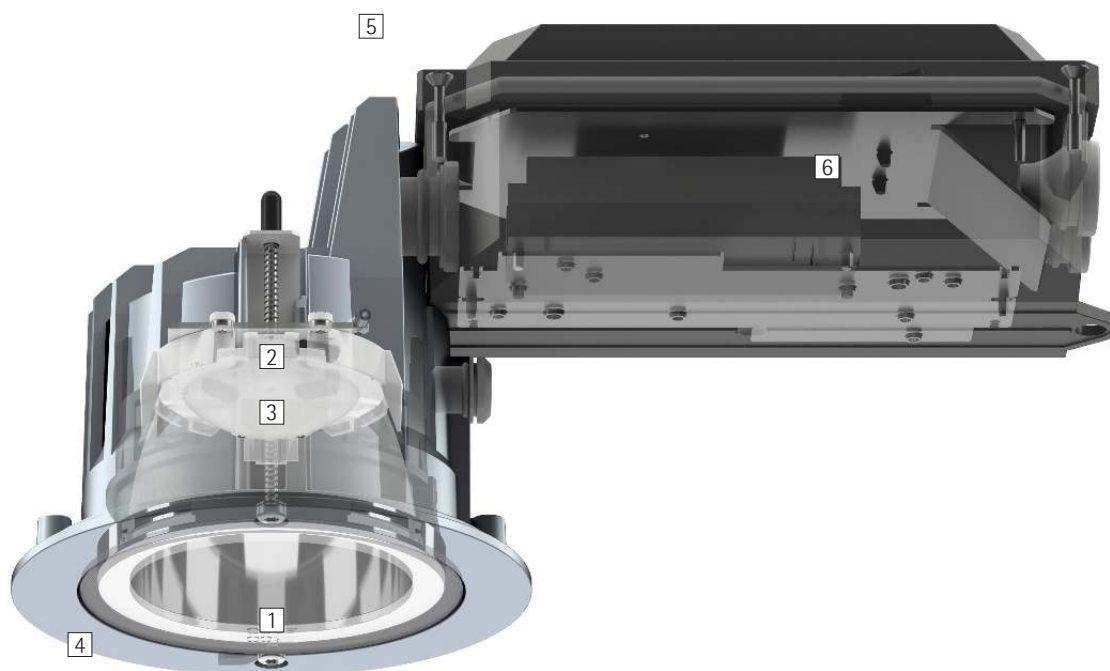

armatuurafstanden mogelijk. Om precieze accenten te plaatsen, kan het optische systeem van de richtbare spot met 20° worden gekanteld en met 360° worden gedraaid. Met beschermingsgraad IP65 passen Quintessence plafondinbouwarmaturen perfect in verlichtingsconcepten voor de overdekte buitenruimte.