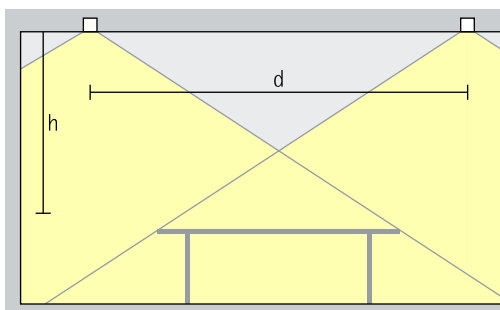

Opstelling: $d \leq 1,5 \times h$

Als wandafstand is de helft van de armatuurafstand geschikt.

Opstelling: $a = d/2$

Downlights oval wide flood Oval wide flood

Basisverlichting

Voor een grote gelijkmatigheid en goede gezichtsherkenning bij de verlichting van werkplekken op kantoor kan de armatuurafstand van Iku Work downlights met oval wide flood-lichtverdeling (d) max. de 1,5-voudige hoogte (h) van de armatuur boven het werkvlak bedragen.