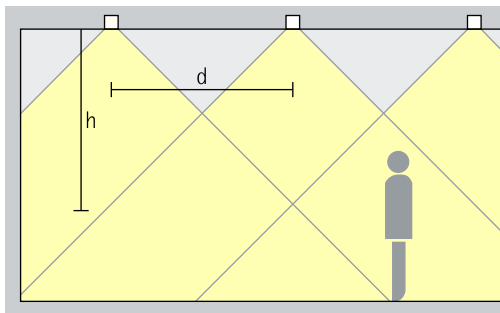

Iku Work Plafondinbouwarmaturen – Armaturenindeling

Downlights Wide flood

Basisverlichting

Voor een gelijkmatige verlichting van werkplekken op kantoor kan als geraamde armatuurafstand (d) tussen twee Iku Work downlights max. de 1,5-voudige hoogte (h) van de armatuur boven het nuttige oppervlak worden gebruikt.

Opstelling: $d \leq 1,5 \times h$