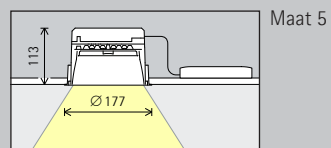

Iku Work Plafondinbouwarmaturen

LED-module
Maximale waarde bij 4000K CRI 82

7,2W/1609lm

16,1W/3528lm

Lichtkleur

	2700K CRI 92		3500K CRI 92
	3000K CRI 82		4000K CRI 82
	3000K CRI 92		4000K CRI 92

	2700K CRI 92*		3500K CRI 92
	3000K CRI 82		4000K CRI 82
	3000K CRI 92		4000K CRI 92

Lichtverdeling

Downlights	Downlights oval wide flood
Wide flood	Oval wide flood

Downlights	Downlights oval wide flood
Wide flood	Oval wide flood

Regeling

DALI

DALI

Kleur (antiverblindingsconus)

	Wit
	Zilver

	Wit
	Zilver

Toebehoren

	Betoninbouwhuis		Afstandsplaat		Compensatieset
	Inbouwing		Cassette voor paneelplafonds		Afdekring