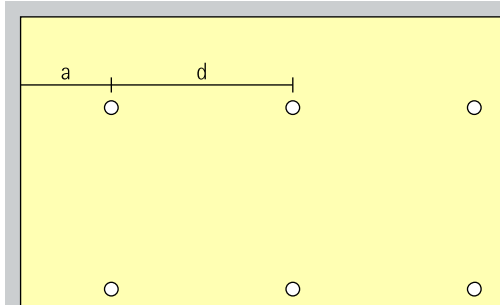

Iku Work Plafondinbouwarmaturen – Armaturenindeling

Downlights Wide flood

Basisverlichting

Voor een gelijkmatige verlichting van werkplekken op kantoor kan als geraamde armatuurafstand (d) tussen twee Iku Work downlights max. de 1,5-voudige hoogte (h) van de armatuur boven het nuttige oppervlak worden gebruikt.

Opstelling: $d \leq 1,5 \times h$

Als wandafstand is de helft van de armatuurafstand geschikt.

Opstelling: $a = d/2$

Downlights oval wide flood Oval wide flood

Basisverlichting

Voor een grote gelijkmatigheid en goede gezichtsherkenning bij de verlichting van werkplekken op kantoor kan de armatuurafstand van Iku Work downlights met oval wide flood-lichtverdeling (d) max. de 1,5-voudige hoogte (h) van de armatuur boven het werkvlak bedragen.