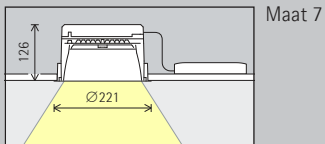

Regeling

DALI

DALI

Kleur (antiverblindingsconus)

	Wit
	Zilver

	Wit
	Zilver

Toebehoren

	Betoninbouwhuis		Afstandsplaat		Compensatieset
	Inbouwing		Cassette voor paneelplafonds		Afdekring