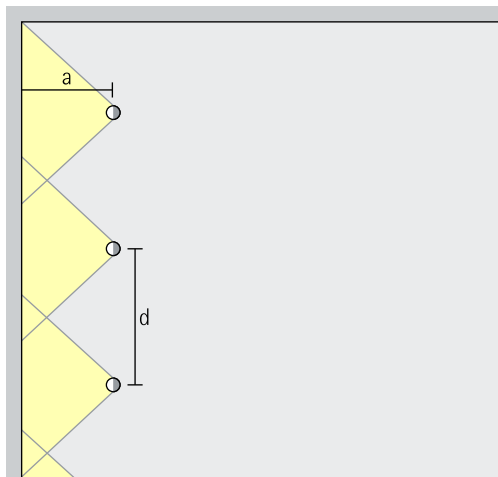

Breedstraler

Wide flood, Extra wide flood, Oval wide flood, Oval flood

Breedstraling

Voor de breedstraling van objecten met een langgerekte, rechthoekige vorm, bijv. schilderijen, sculpturen of winkeldisplays, is een richthoek (α) van ca. 30° geschikt.

Opstelling: $\alpha = 30^\circ$

Optec New 48V voor Minirail spanningsrails – Armaturenindeling

Lens-wallwasher
Wallwash

Wallwashing

Voor een gelijkmatige, verticale verlichting dient de wandafstand (a) van Optec lens-wallwashers circa een derde van de hoogte van de ruimte (h) te bedragen. Daaruit resulteert een richthoek (α) van ca. 35°.

Opstelling: $a = 1/3 \times h$ resp.
 $\alpha = 35^\circ$

Voor een goede gelijkmatigheid in de lengte kan de armatuurafstand (d) van Optec wallwashers max. het 1,5-voudige van de wandafstand (a) bedragen.