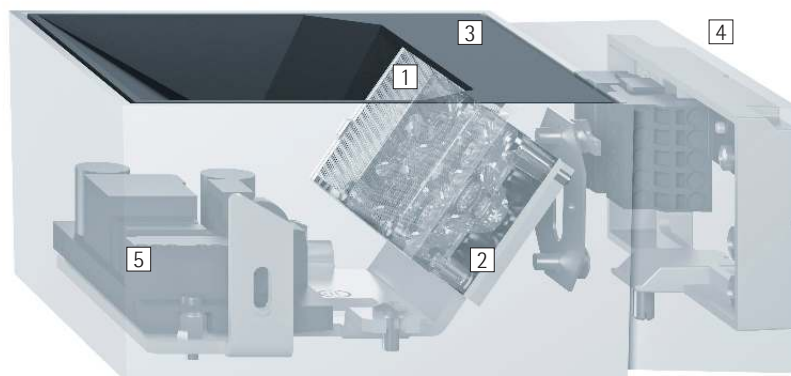

Opbouw en eigenschappen

De eigenschappen die hier worden beschreven, zijn kenmerkend voor artikelen uit deze productfamilie. Speciale artikelen kunnen afwijkende eigenschappen hebben. Een uitgebreide beschrijving van de eigenschappen van individuele artikelen treft u aan op onze website.

1 ERCO Spherolit-lens

- Lichtverdelingen: breed stralend of diep stralend

2 ERCO LED-module

- High-power-LED's: warmwit (2700K of 3000K) of neutraalwit (3500K of 4000K)
- Collimatoroptiek van optisch polymeer

3 Afdekframe

- Kunststof, zwart gelakt

4 Huis en wandarmatuur

- Wit (RAL9002)
- Aluminiumgietwerk, gecoat

5 Bedrijfsapparaat

- Schakelbaar, fasendimbaar of DALI dimbaar
- Fasendimbare uitvoering: Dimmen met externe dimmers (fase-afsnijtechniek) is mogelijk

Varianten op aanvraag

1. Huis: 10.000 andere kleuren
2. Neem contact op met uw ERCO adviseur.

Design en toepassing:
www.erco.com/pantrac-w