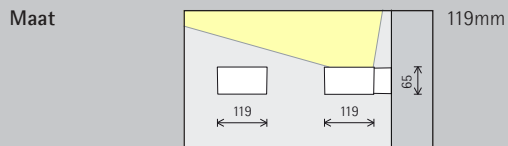

Pantrac Wandarmaturen

LED-module
Maximale waarde bij 4000K CRI 82

12,1W/1572lm

24,3W/3144lm

Lichtkleur

	2700K CRI 92		3500K CRI 92
	3000K CRI 92		4000K CRI 82
	3000K CRI 97		4000K CRI 92

	2700K CRI 92		3500K CRI 92
	3000K CRI 92		4000K CRI 82
	3000K CRI 97		4000K CRI 92

Lichtverdeling

Plafondwashers

	Breed stralend
	Diep stralend

Plafondwashers

	Breed stralend
	Diep stralend

Regeling

	Schakelbaar
	Fasendimbaar
	DALI

	Schakelbaar
	Fasendimbaar
	DALI

Kleur (huis)

	Wit
	10.000 kleuren *

	Wit
	10.000 kleuren *