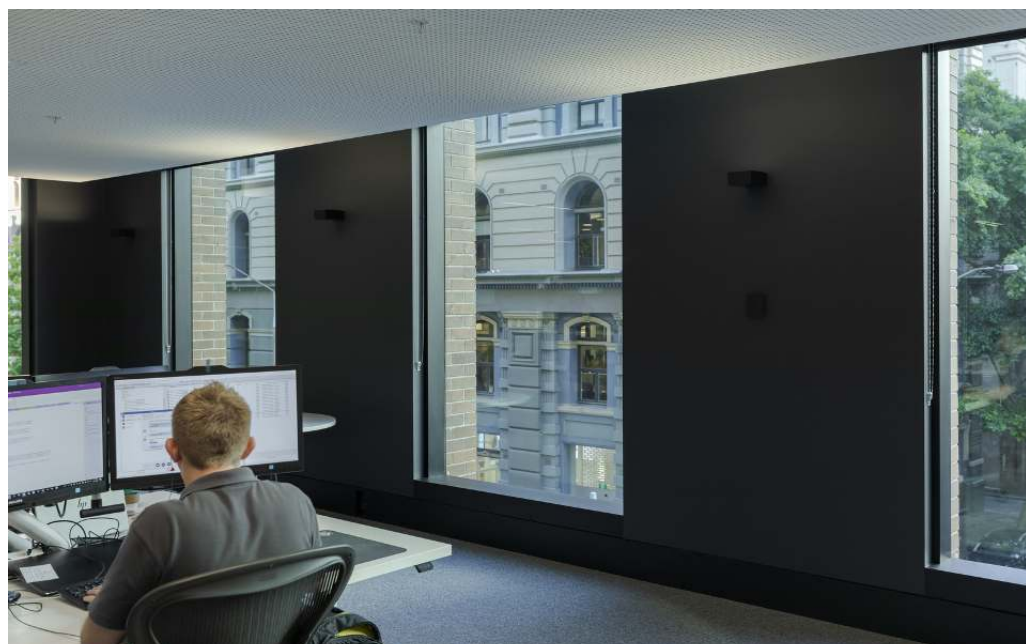

Arup, Sydney.
Lichtplanning:
Arup. Fotografie:
Jackie Chan,
Sydney.