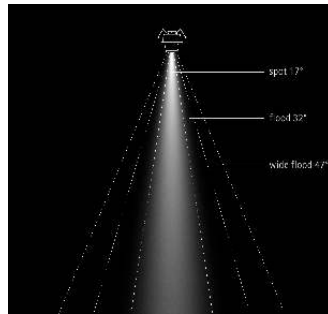

1 Lens Unit

- 360° drehbar
- Kunststoff, schwarz
- Kollimatoroptik aus optischem Polymer
- ERCO Spherolitlinsen: Spot, Flood oder Wide flood

2 ERCO LED-Modul

- High-power LEDs: Warmweiß (2700K oder 3000K) oder Neutralweiß (3500K oder 4000K)

Kleines Kraftpaket
 Axis setzt auf eine effektive Linsentechnik, die das Licht frei von Streulicht auf die Zielfläche projiziert. So entstehen starke Akzente von bis zu 170lx bei einer Distanz von 3m.