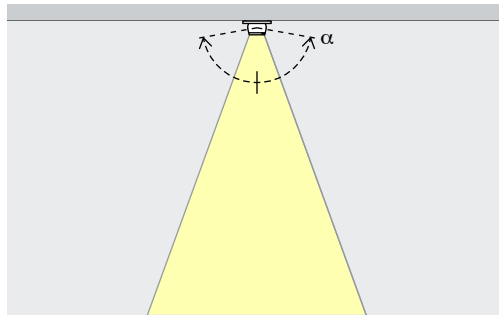

Axis Einbaustrahler – Leuchtenanordnung

Einbaustrahler
Spot, Flood, Wide flood

Axis Einbaustrahler sind besonders dezent und können in der Decke eingebaut werden. Wahlweise stehen Einbaurahmen für ein, zwei oder vier Lichtköpfe zur Verfügung.

Die Lichtköpfe lassen sich um (α) 140° neigen und um bis zu 360° drehen.