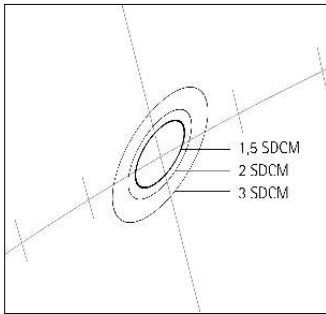

5 Anschlussleitung

- Schwarz
- 2x 0,35mm², L 1,0m

6 Betriebsgerät (separat bestellen)

- DALI dimmbar oder Casambi Bluetooth

Design und Anwendung:
www.erco.com/axis-r

Axis Einbaustrahler

ERCO Lichtqualität
 Selektiert nach den höchsten Ansprüchen in Bezug auf Lichtstrom, Farbwiedergabe und Farbort verwenden wir nur die besten LEDs mit Licht in Museumsqualität.

Kleines Kraftpaket
 Axis setzt auf eine effektive Linsentechnik, die das Licht frei von Streulicht auf die Zielfläche projiziert. So entstehen starke Akzente von bis zu 170lx bei einer Distanz von 3m.