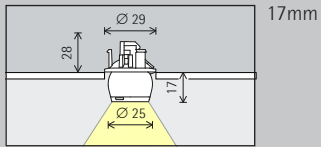

Axis Einbaustrahler

Baugröße

LED-Modul Maximalwert bei 4000K Ra 92

1,9W/269lm

Lichtfarbe

	2700K Ra 92		3500K Ra 92
	3000K Ra 92		4000K Ra 92
	3000K Ra 97		

Lichtverteilung

Einbaustrahler	
	Spot
	Flood
	Wide flood

Steuerung

✓ Casambi Bluetooth   ✓ DALI

Farbe (Gehäuse)

	Schwarz

Zubehör

	Lens Units		Wabenraster		Verteiler
	Linsen		Einbaurahmen		
	Snoot		Betriebsgeräte