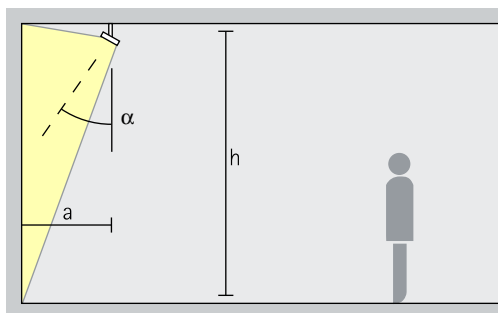

Optec New voor spanningsrails 220-240V – Armaturenindeling

Lens-wallwasher
Wallwash

Voor een gelijkmatige, verticale verlichting dient de wandafstand (a) van Optec lens-wallwashers circa een derde van de hoogte van de ruimte (h) te bedragen. Daaruit resulteert een richthoek (α) van ca. 35° .

Opstelling: $a = 1/3 \times h$ resp.
 $\alpha = 35^\circ$