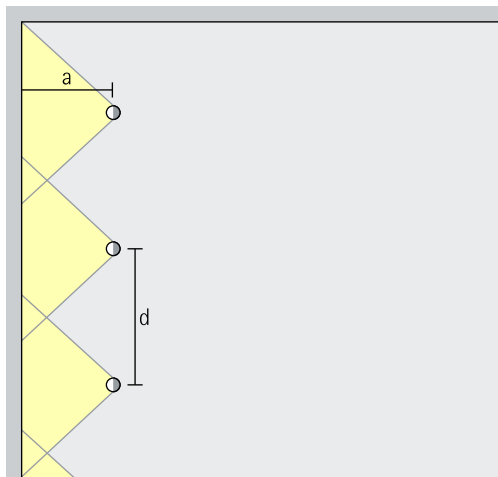

Breedstraler

Wide flood, Extra wide flood, Oval flood

Voor de breedstraling van objecten met een langgerekte, rechthoekige vorm, bijv. schilderijen, sculpturen of winkeldisplays, is een richthoek (α) van ca. 30° geschikt.

Opstelling: $\alpha = 30^\circ$

Optec New voor spanningsrails 220-240V – Armaturenindeling

Lens-wallwasher
Wallwash

Voor een gelijkmatige, verticale verlichting dient de wandafstand (a) van Optec lens-wallwashers circa een derde van de hoogte van de ruimte (h) te bedragen. Daaruit resulteert een richthoek (α) van ca. 35° .

Opstelling: $a = 1/3 \times h$ resp.
 $\alpha = 35^\circ$

Voor een goede gelijkmatigheid in de lengte kan de armatuurafstand (d) van Optec wallwashers max. het 1,5-voudige van de wandafstand (a) bedragen.