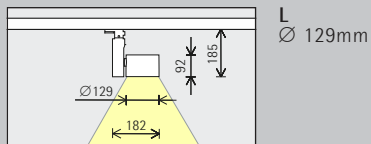

	Wit		10.000 kleuren *
	Zwart		

	Wit		10.000 kleuren *
	Zwart		

* op aanvraag verkrijgbaar

www.erco.com/optec-new

Optec New voor spanningsrails 220-240V

Maat

LED-module
Maximale waarde bij 4000K CRI 92

34,8W/4864lm	9,3W/1213lm (Narrow spot)	24,3W/2454lm
--------------	---------------------------	--------------