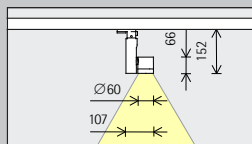

Opstelling: $a = 1/3 \times h$ resp.
 $\alpha = 35^\circ$

Voor een goede gelijkmatigheid in de lengte kan de armatuurafstand (d) van Optec wallwashers max. het 1,5-voudige van de wandafstand (a) bedragen.

Opstelling: $d \leq 1,5 \times a$

In de wallwasher-tabellen op www.erco.com vindt u de betreffende optimale wand- en armatuurafstanden van individuele artikelen.

Optec New voor spanningsrails 220-240V

Maat