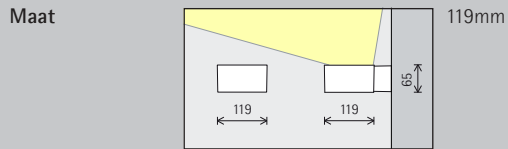

Pantrac Wandarmaturen

LED-module
Maximale waarde bij 4000K CRI 92

12,1W/1723lm

24,3W/3446lm

Lichtkleur

	2700K CRI 92		3500K CRI 92
	3000K CRI 92		4000K CRI 92
	3000K CRI 97		

	2700K CRI 92		3500K CRI 92
	3000K CRI 92		4000K CRI 92
	3000K CRI 97		

Lichtverdeling

Plafondwashers	
	Breed stralend
	Diep stralend

Plafondwashers	
	Breed stralend
	Diep stralend

Regeling

	Schakelbaar
	Fasendimbaar
	DALI

	Schakelbaar
	Fasendimbaar
	DALI

Kleur (huis)

	Wit
	10.000 kleuren *

	Wit
	10.000 kleuren *