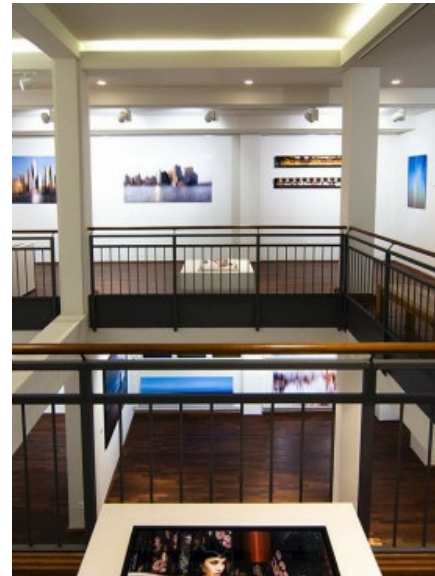

Fotograf: Dirk Vogel
Projektstandort: Düsseldorf

Galerie Lumas

ERCO Stromschienen und Optec Strahler sorgen für die richtige Atmosphäre in der Galerie des expandierenden Unternehmen, das mit erschwinglicher Fotokunst neue Käuferschichten gewinnt.