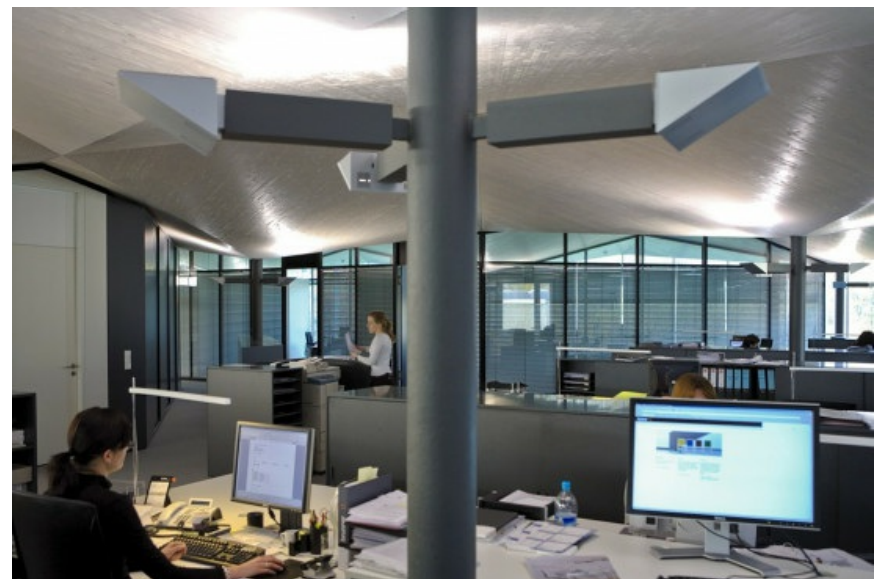

Architect: Schneider & Schumacher, Frankfurt
Lichtplanner: Schneider & Schumacher, Frankfurt
Fotograaf: Thomas Pflaum, Castrop Rauxel
Projectlocatie: Rheinau-Freistett

Brunner communicatiecentrum

De nieuwe bedrijfsruimten van de meubelfabrikant vallen op door de unieke plafondconstructie, alsmede door de driehoekig vormgegeven plattegrond van het showroom- en kantoorgebouw.

Op de begane grond ensceneren Optec spots met laagspannings-halogenelampen het showroombgedeelte. Als achtergrond zijn Optec wallwashers bestemd voor de gelijkmatig verlichte wanden. De kantoren op de tweede verdieping krijgen zacht, indirect licht door Trion uplights met halogeen-metaaldamplampen.