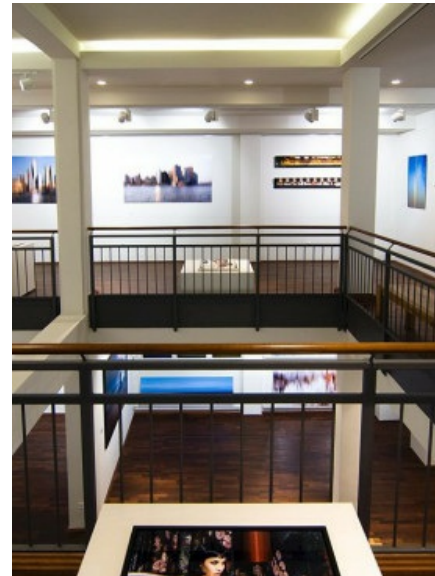

## Galería Lumas

Los raíles electrificados ERCO y los proyectores Optec crean la atmósfera adecuada en la galería de esta empresa en expansión, que está conquistando a nuevos grupos de compradores con ediciones de arte fotográfico a precio asequible.