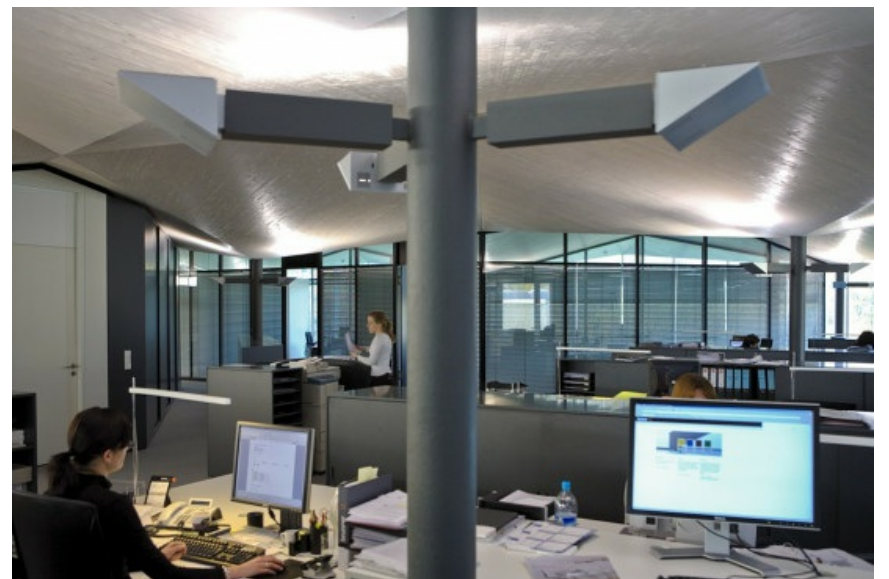

Architect: Schneider & Schumacher, Frankfurt
Lichtplanner: Schneider & Schumacher, Frankfurt
Fotograaf: Thomas Pflaum, Castrop Rauxel
Projectlocatie: Rheinau-Freistett

Brunner communicatiecentrum

De nieuwe bedrijfsruimten van de meubelfabrikant vallen op door de unieke plafondconstructie, alsmede door de driehoekig vormgegeven plattegrond van het showroom- en kantoorgebouw.

Op de begane grond ensceneren Optec spots met laagspannings-halogeenlampen het showroombeganeerde. Als achtergrond zijn Optec wallwashers bestemd voor de gelijkmatig verlichte wanden. De kantoren op de tweede verdieping krijgen zacht, indirect licht door Trion uplights met halogeen-metaaldamplampen.